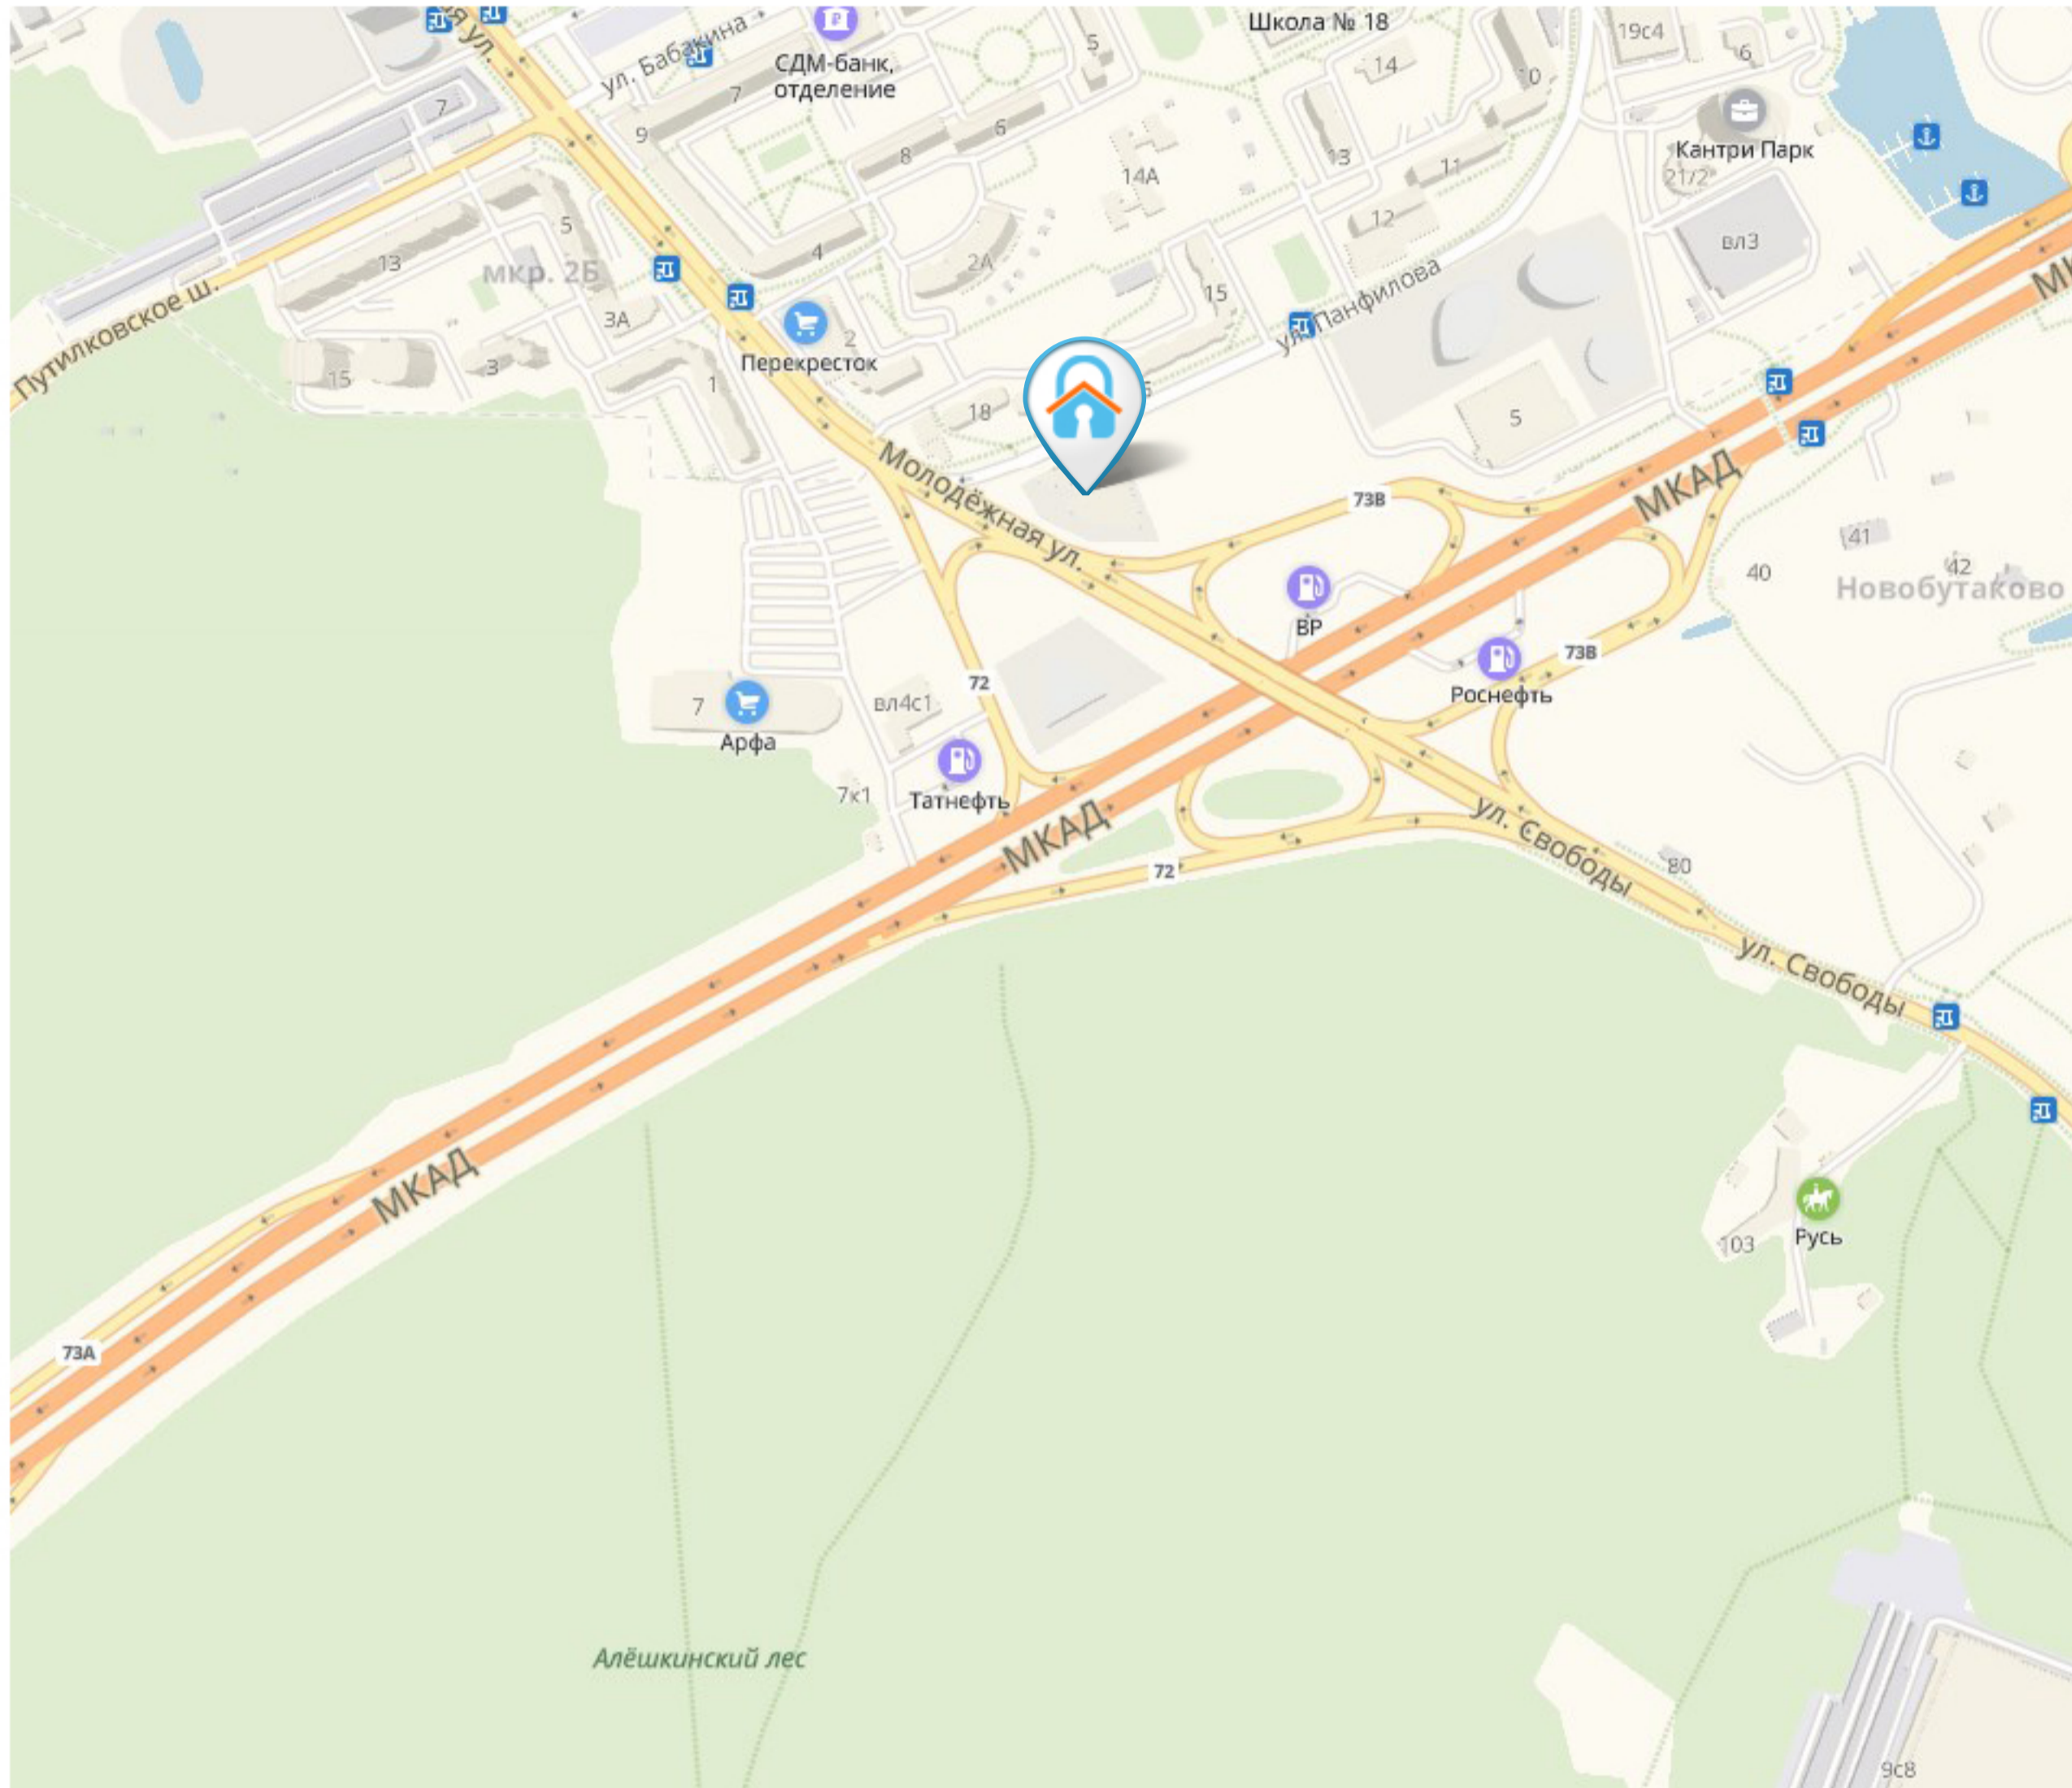

## Как добраться:

**Общественным транспортом:**

**из Москвы:**

От станции метро Планерная автобусами 469, 971К и маршрутками 696, 946к, 980, 981, 982 до остановки 2-й Б микрорайон Химок. Вернуться назад на 300м к зданию Складовки.

**из Химок:**

Автобусы: 1, 26, 469, 484 или маршрутка 326к до остановки «Улица Панфилова». Пройти вперед, в сторону улицы Молодежной, 300м. Здание Складовки будет с левой стороны.

**На авто:**

по внешней стороне МКАД, съезд на ул. Молодежная, ориентир - указатель на Куркино. Проехать прямо до светофора на пересечении с улицей Бабакина, на светофоре повернуть направо, проехать до Т-образного перекрестка, повернуть направо и двигаться до здания СКЛАДОВКИ.